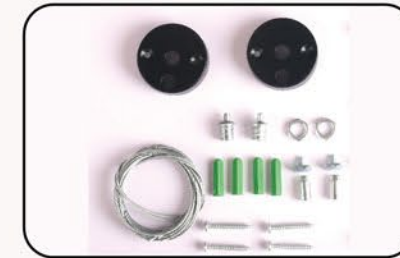

Hebebausatz

Rally Kopf*2
1.5m Stahlkabelverzug
7*15M4*2
60 Verdeckung*2
Schraubenzusatzpaket*1