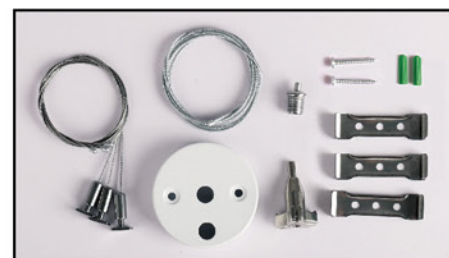

T-Connector Zubehör

2 Kupferverschlüsse*1
Rally Kopf*1
1.5m Stahlkabelverzug*1
0.5m Stahlkabel mit Endungen +7*15M4*2
60 Verdeckung*1
Schraubenzubehörpackung*1
Hängevorrichtung*2