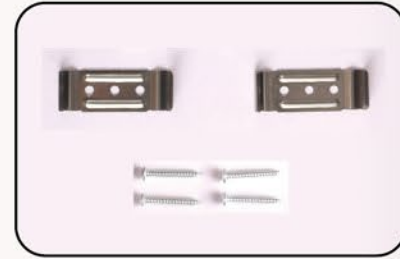

Linear LEDLight

Hängebrett*2
5*80 Maschinenlinie
M5*5 Rücksprungflansch

Offenes Zubehörpaket

Schraubenunterlage*2
Schraubentasche*1

Hebebausatz

Rally Kopf*2
1.5m Stahlkabelverzug
7*15M4*2
60 Verdeckung*2
Schraubenzusatzpaket*1