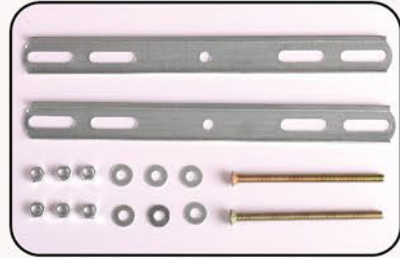

Linear LEDLight

Hängebrett*2
5*80 Maschinenlinie
M5*5 Rücksprungflansch