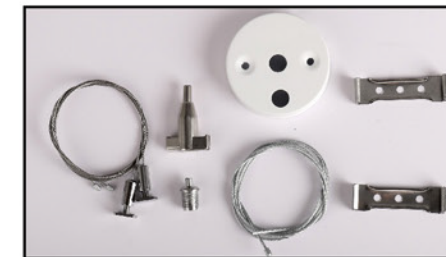

L-Connector Zubehör

2 Kupferverschlüsse*1
Rally Kopf*1
1.5m Stahlkabelverzug*1
0.5m Stahlkabel mit Endungen +7*15M4*2
60 Verdeckung*1
Schraubenzubehörpackung*1
Hängevorrichtung*2